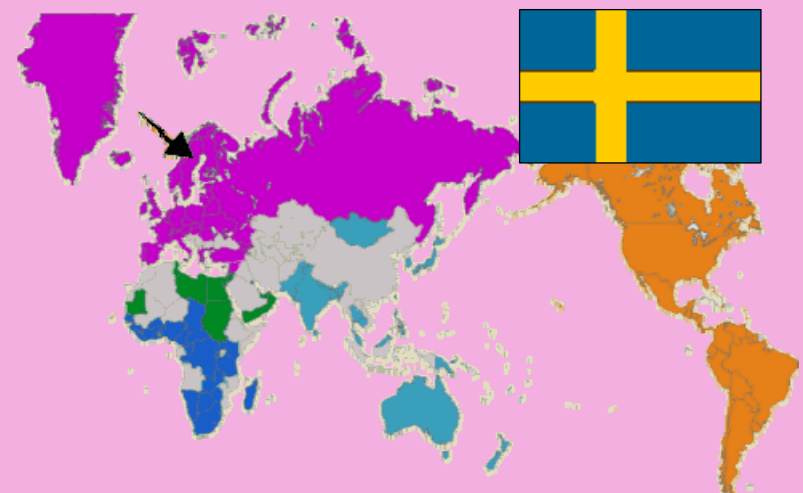

Age Groups

Miniorscouter	7-9
Juniorscouter	10-11
Patrullscouter	12-14
Seniorscouter	15-20

Girl Scout

Age: 10-11

Law

1. En scout visar vördnad för Gud och hans ord
2. En scout är ärlig och pålitlig
3. En scout är vänlig och hjälpsam
4. En scout visar hänsyn och är en god kamrat
5. En scout möter alla svårigheter med gott humör
6. En scout lär känna och vårda naturen
7. En scout känner ansvar för sig själv och andra

Sweden

Svenska Scoutrådet
The Swedish Guide and Scout Council

Europe Region

Girl Guiding/Girl Scouting Introduce: 1910
Foundation Member Of WAGGGS: 1928
WAGGGS World Region: Europe

Component Organizations: